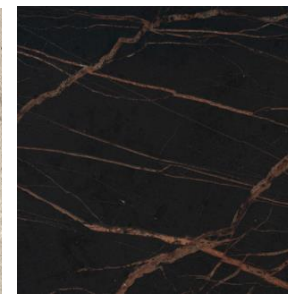

Dekton Laurent